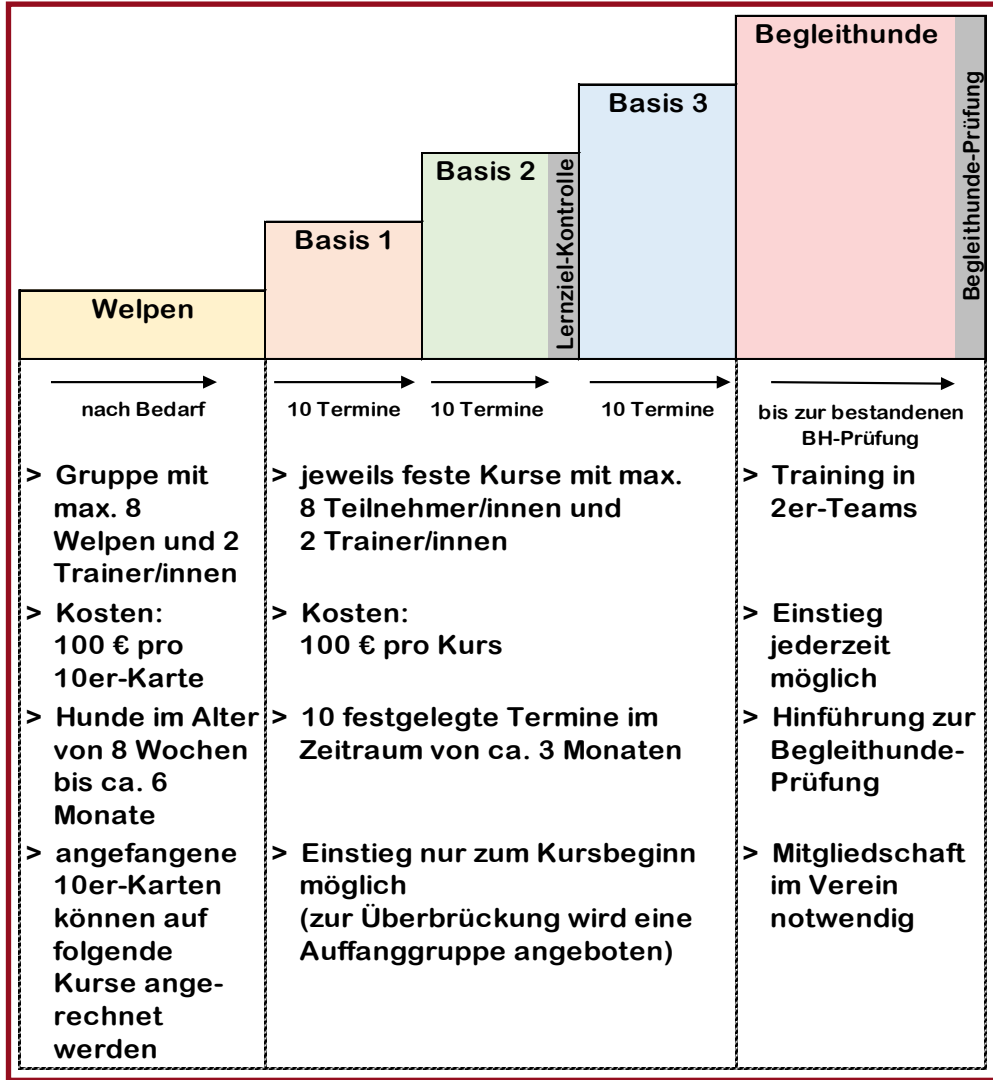

NEUE KURSANGEBOTE AB MÄRZ 2022

Neues Kurssystem

Kursangebote

| | Welpen | Auffanggruppe | Begleithunde |
|----|-------------------|--|--------------|
| Mo | | | |
| Di | | | |
| Mi | | | |
| Do | | | |
| Fr | | | |
| Sa | 14.00 - 14.45 Uhr | 10.30 - 11.30 Uhr <small>(14-tägig)</small> | |
| | 15.00 - 15.45 Uhr | 12.00 - 13.00 Uhr <small>(14-tägig)</small> | |
| So | | | |